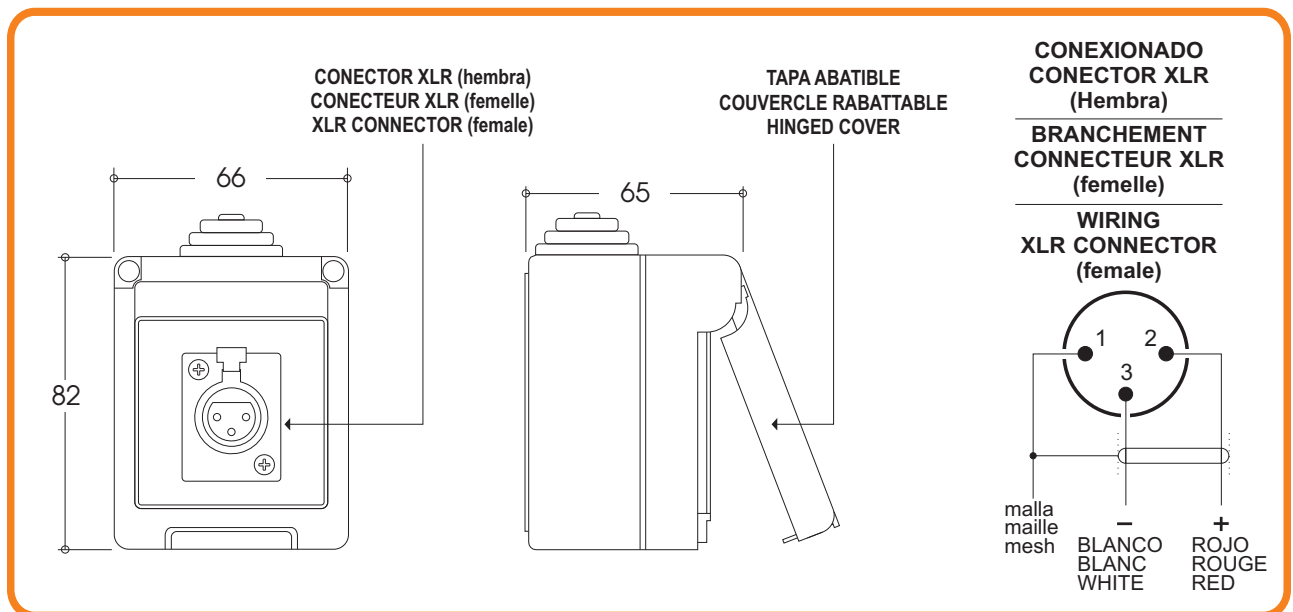

WM-59

BASE MURAL MICROFONO CONNECTEUR MURAL MICROPHONES MICROPHONE WALL BASE

Electroacústica

ude UNION
DESARROLLOS
ELECTRONICOS s.a.

www.udeaudio.com

Central Avda. BARCELONA, 24
08970 - SANT JOAN DESPÍ
BARCELONA - ESPAÑA
Tel: 34-93 477 28 54
Fax: 34-93 261 17 52
ude@udeaudio.com