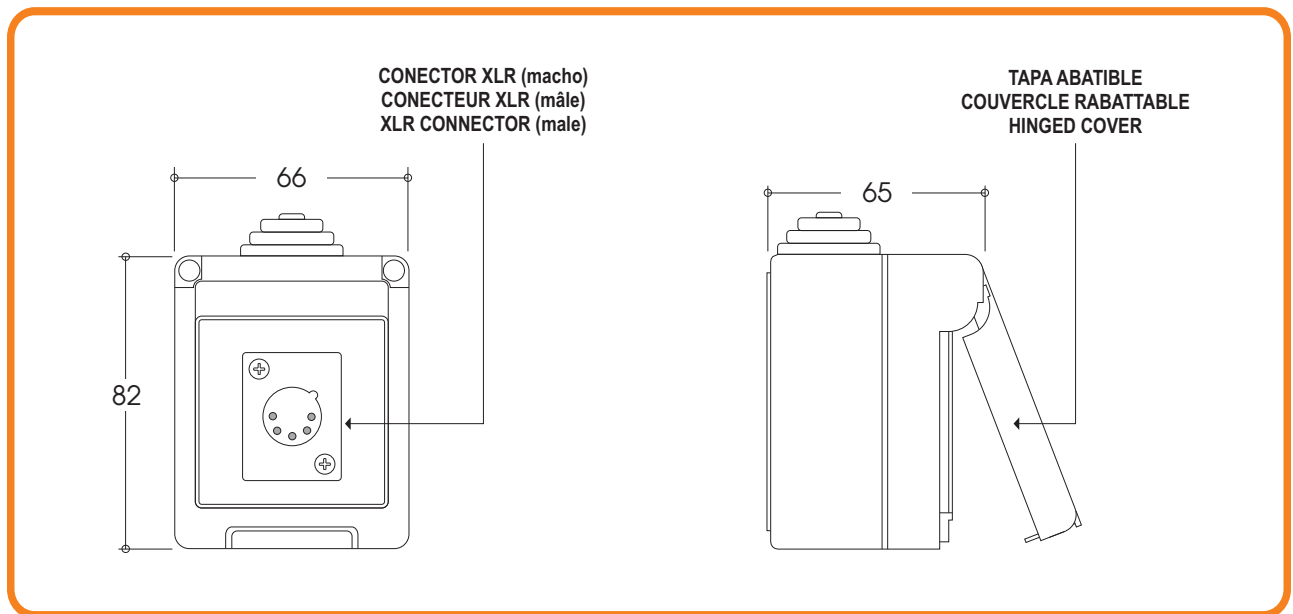

WM-58

BASE MURAL MICROFONO CONNECTEUR MURAL MICROPHONES MICROPHONE WALL BASE

Electroacústica

ude UNION
DESARROLLOS
ELECTRONICOS s.a.

www.udeaudio.com

Central Avda. BARCELONA, 24
08970 - SANT JOAN DESPÍ
BARCELONA - ESPAÑA
Tel: 34-93 477 28 54
Fax: 34-93 261 17 52
ude@udeaudio.com