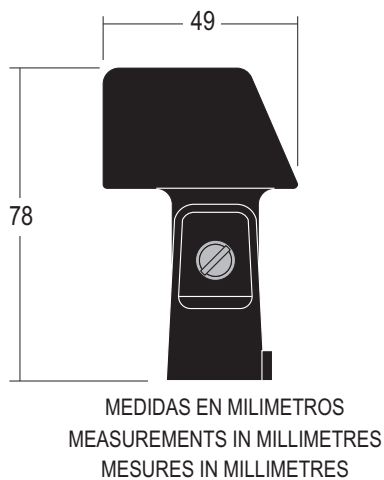

WM-31

PINZA MICROFONO PINCE MICROPHONE MICROPHONE CLIP

Electroacústica

ude UNION
DESARROLLOS
ELECTRONICOS s.a.

www.udeaudio.com

Central Avda. BARCELONA, 24
08970 - SANT JOAN DESPÍ
BARCELONA - ESPAÑA
Tel: 34-93 477 28 54
Fax: 34-93 261 17 52
ude@udeaudio.com