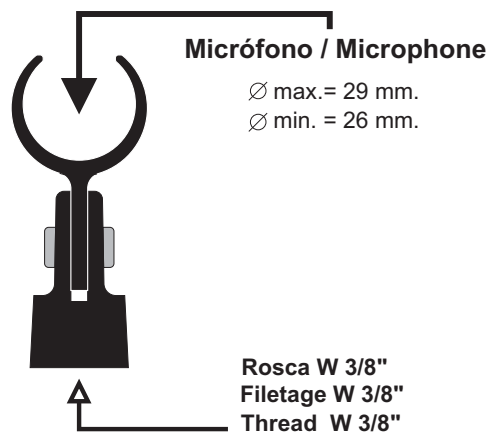

WM-31

PINZA MICROFONO PINCE MICROPHONE MICROPHONE CLIP

Electroacústica

ude UNION
DESARROLLOS
ELECTRONICOS s.a.

www.udeaudio.com

Central Avda. BARCELONA, 24
08970 - SANT JOAN DESPÍ
BARCELONA - ESPAÑA
Tel: 34-93 477 28 54
Fax: 34-93 261 17 52
ude@udeaudio.com