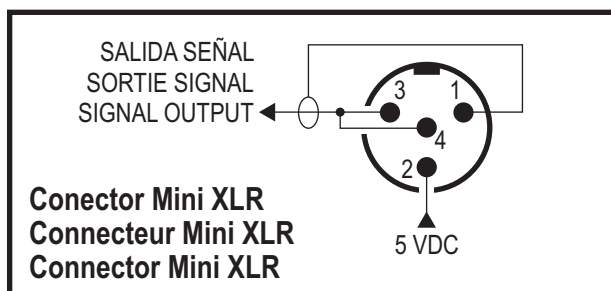

### CARACTERISTIQUES TECHNIQUES

- Transducteur:	Électret.
- Directivité:	Omnidirectionnelle.
- Sensibilité:	-60 (+/-3 dB).
- Impédance:	2200 ohms.
- Alimentation:	5 VDC (MT-204).
- Raccordement:	Connecteur Mini XLR.
- Présentation:	Acier ultra léger.
- Couleur:	Beige.

### CARACTERISTICAS TECNICAS

- Transductor:	Electret.
- Direccionalidad:	Omnidireccional.
- Sensibilidad:	-60 (+/-3) dB.
- Impedancia:	2200 ohms.
- Alimentación:	5 VDC (MT-204).
- Conexión:	Conector Mini XLR.
- Presentación:	Acero ultraligero.
- Color:	Beige.

### TECHNICAL SPECIFICATIONS

- Cartridge:	Electret.
- Directivity:	Omnidirectional.
- Sensivity:	-60 (+/-3) dB.
- Impedance:	2200 ohm.
- Power supply:	5 VDC (MT-204).
- Connector:	Mini XLR.
- Material:	Lightweight steel.
- Colour:	Beige.