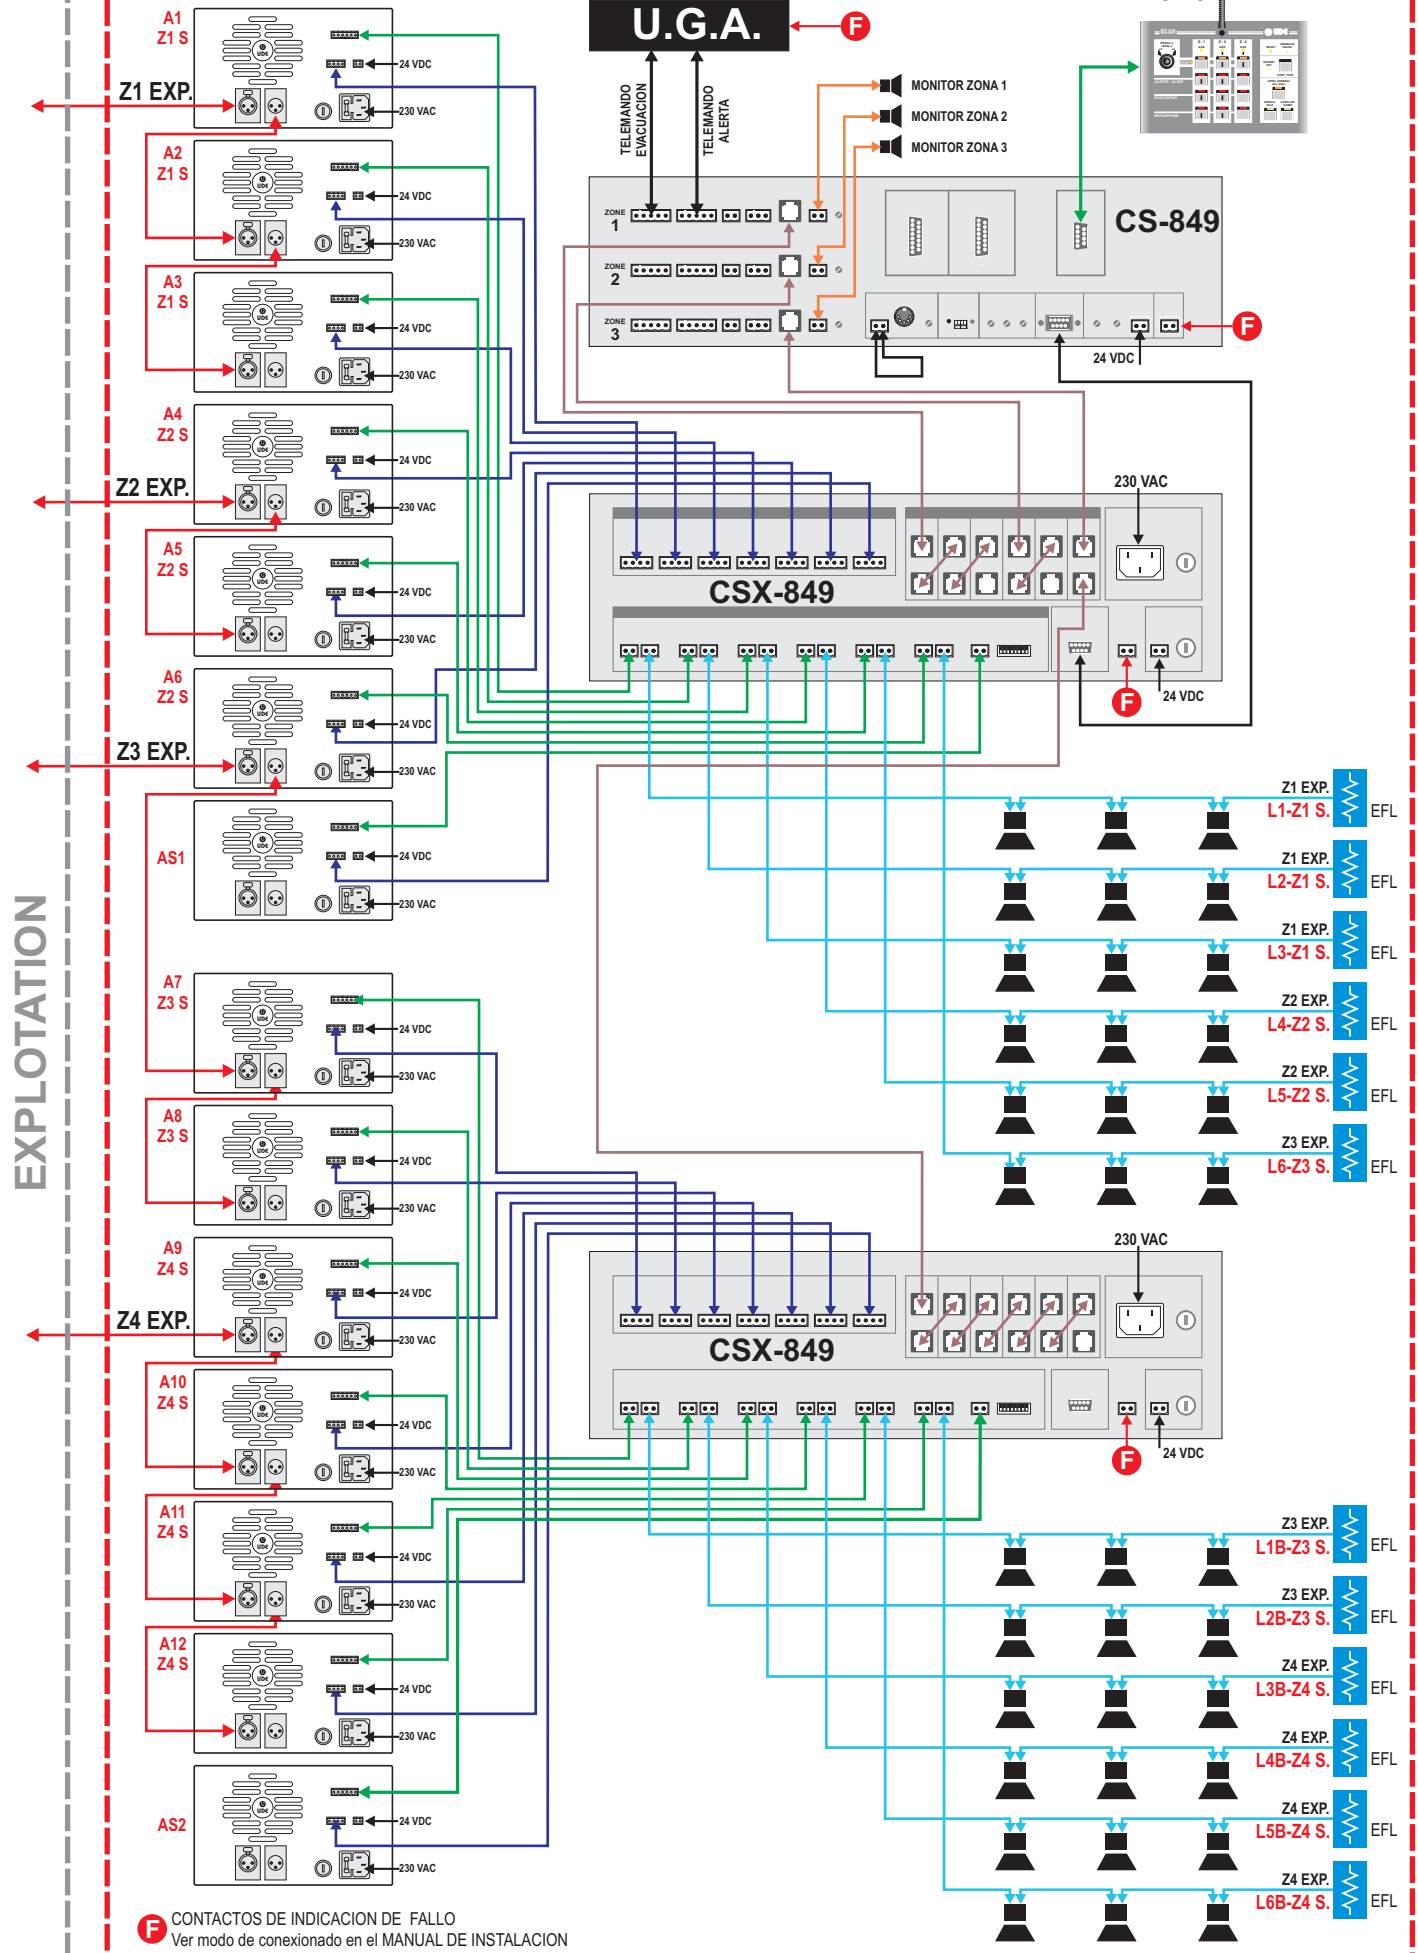

CONNECTION GD-26 / CS-849

SECURITY

GD-26

CS-849

EXPLOITATION

SECURITY

SECURITY SOUNDING SYSTEM

(EN 60849) ELECTRO-ACOUSTIC SYSTEMS FOR EMERGENCY SERVICES

610.306A

CONNECTION DIAGRAM

SECURITY

MX-849

U.G.A.

F CONTACTOS DE INDICACION DE FALLO
Ver modo de conexionado en el MANUAL DE INSTALACION

EXPLOTACION

SECURITY SOUNDING SYSTEM

(EN 60849) ELECTRO-ACOUSTIC SYSTEMS FOR EMERGENCY SERVICES

610.306A

CONNECTION DIAGRAM

2/2