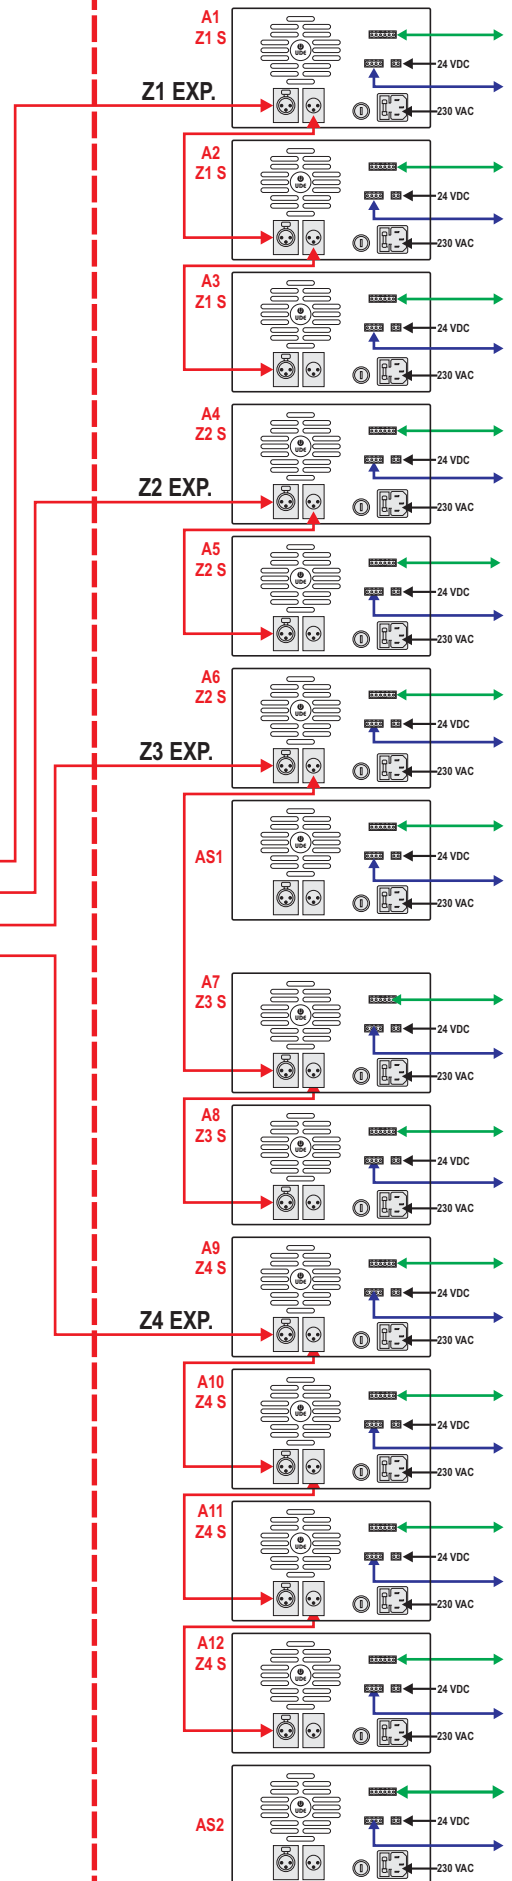

CONNECTION GD-26 / CS-849

SECURITY

GD-26

CS-849

EXPLOITATION

SECURITY

SECURITY SOUNDING SYSTEM

(EN 60849) ELECTRO-ACOUSTIC SYSTEMS FOR EMERGENCY SERVICES

610.306A

CONNECTION DIAGRAM

SECURITY

MX-849

U.G.A.

F CONTACTOS DE INDICACION DE FALLO
Ver modo de conexionado en el MANUAL DE INSTALACION

EXPLOTACION

SECURITY SOUNDING SYSTEM