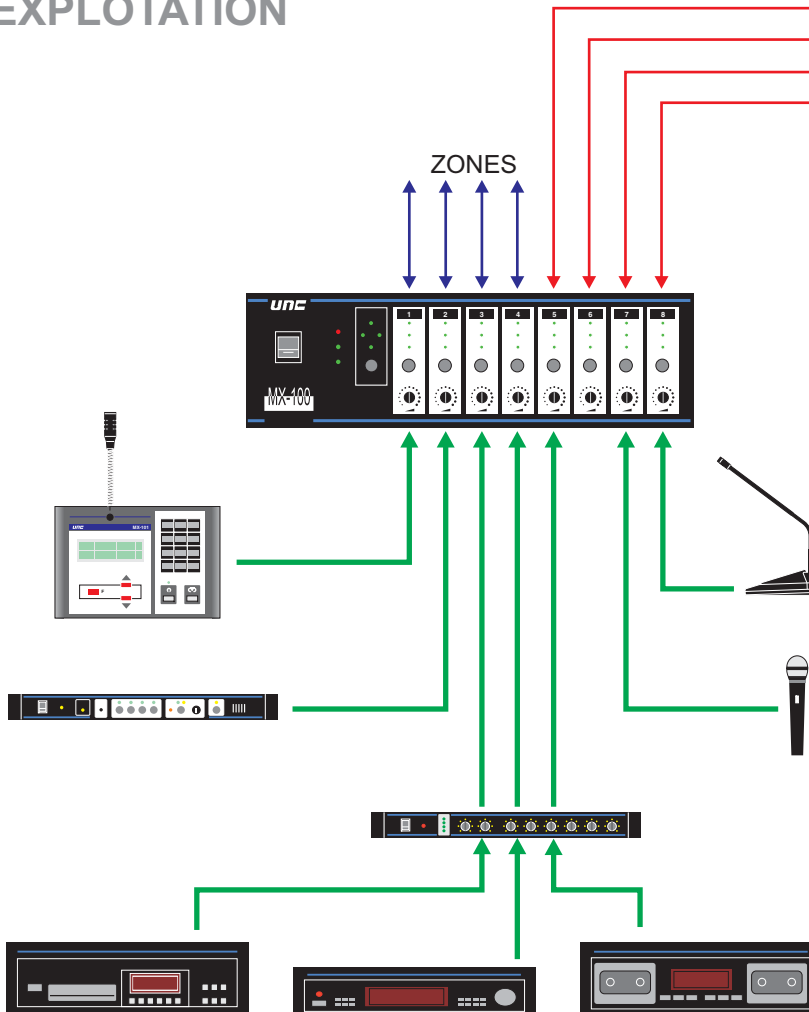

CONNECTION GD-26 / CS-849

SECURITY

GD-26

CS-849

EXPLOITATION

SECURITY

SECURITY SOUNDING SYSTEM

(EN 60849) ELECTRO-ACOUSTIC SYSTEMS FOR EMERGENCY SERVICES

610.306A

CONNECTION DIAGRAM

SECURITY

MX-849

U.G.A.

F CONTACTOS DE INDICACION DE FALLO
Ver modo de conexionado en el MANUAL DE INSTALACION

EXPLOTACION

SECURITY SOUNDING SYSTEM

(EN 60849) ELECTRO-ACOUSTIC SYSTEMS FOR EMERGENCY SERVICES

610.306A

CONNECTION DIAGRAM

2/2