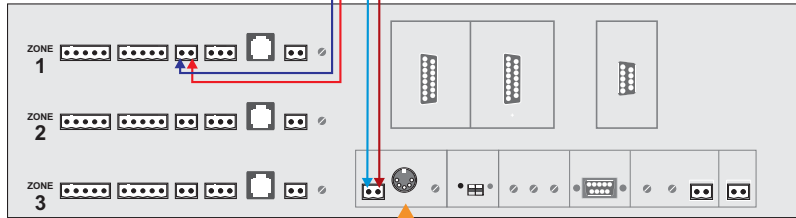

CONNECTION GD-26 / CS-849

SECURITY

GD-26

CS-849

EXPLOITATION

SECURITY

SECURITY SOUNDING SYSTEM

(EN 60849) ELECTRO-ACOUSTIC SYSTEMS FOR EMERGENCY SERVICES

610.306A

CONNECTION DIAGRAM

SECURITY

MX-849

U.G.A.

F CONTACTOS DE INDICACION DE FALLO
Ver modo de conexionado en el MANUAL DE INSTALACION

EXPLOTACION

SECURITY SOUNDING SYSTEM