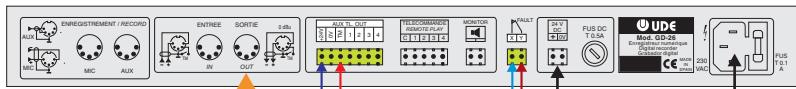

CONNECTION GD-26 / CS-849

SECURITY

GD-26

CS-849

EXPLOITATION

SECURITY

SECURITY SOUNDING SYSTEM

(EN 60849) ELECTRO-ACOUSTIC SYSTEMS FOR EMERGENCY SERVICES

610.306A

CONNECTION DIAGRAM

SECURITY

MX-849

U.G.A.

F CONTACTOS DE INDICACION DE FALLO
Ver modo de conexionado en el MANUAL DE INSTALACION

EXPLOTACION

SECURITY SOUNDING SYSTEM