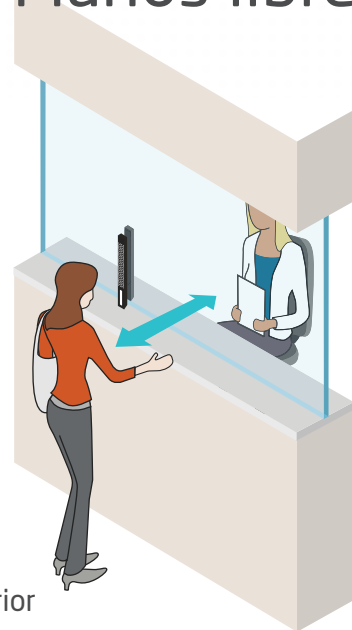

### Aplicaciones:

- Taquillas espectáculos
- Parkings
- Estaciones de ferrocarril
- Estaciones de autobuses
- Estaciones marítimas
- Puntos de información
- Control de accesos

Manos libres

PV-5

IV-5

WV-6

Sistemas dúplex de intercomunicación bidireccional simultánea totalmente automáticos (manos libres), con módulo antilarsen incorporado. De especial utilidad para ventanillas donde el acristalamiento dificulta la comunicación hablada entre las personas situadas en el interior y el exterior de las mismas.