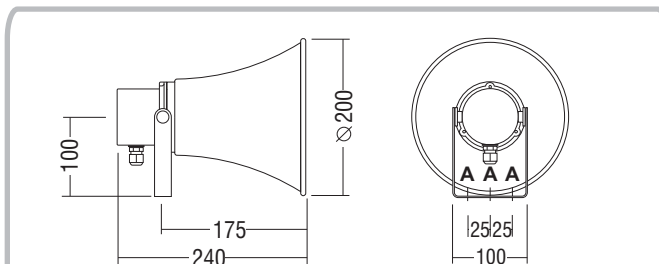

## BOCINAS EXPONENCIALES HAUT-PARLEUR A CHAMBRE DE COMPRESSION EXPONENTIAL HORNS

GRADO DE PROTECCIÓN ENVOLVENTE DEGRÉ DE PROTECTION REVÊTEMENT DEGRE OF CASING PROTECTION		
NORMAS / NORMES / STANDARDS	EN 60529	UNE 20-324
CÓDIGO / CODE IP	<b>IP-66</b>	
CERTIFICADO / CERTIFICAT / CERTIFICATE L.G.A.I. n° 98013523		

+			-
L. 100V			Común Commun Common
<b>10 W</b>	<b>5 W</b>	<b>2.5 W</b>	
1 K $\Omega$	2 K $\Omega$	4 K $\Omega$	
Azul Bleu Blue	Amarillo Jaune Yellow	Blanco Blanc White	
			Rojo Rouge Red

CARACTERISTICAS TECNICAS	
- Potencia nominal:	10 W.
- Sensibilidad:	104/114 dB SPL 1 W/10 W.
- Banda pasante:	350 a 11000 Hz.
- Impedancia:	Transformador línea 100 V.
- Angulo apertura:	90°.
- Peso:	1.1 Kg.
- Color:	Gris.
- Selección de potencia (línea 100 V.):	10 / 5 / 2.5 W.

CARACTERISTIQUES TECHNIQUES	
- Puissance nominale:	10 W.
- Pression acoustique:	104/114 dB SPL 1 W/10 W.
- Bande passante:	350 à 11000 Hz.
- Impédance:	Transformateur ligne 100 V.
- Angle de dispersion:	90°.
- Poids:	1.1 Kg.
- Couleur:	Gris.
- Sélection de puissance (ligne 100 V.):	10 / 5 / 2.5 W.

- A = 3 TALADROS ANCLAJE (∅ 10 mm.)
- A = 3 TROUS ANCRAGE (∅ 10 mm.)
- A = 3 DRILL HOLES FOR FIXING (∅ 10 mm.)

MEDIDAS EN MILIMETROS  
MESURES EN MILLIMETRES  
MEASUREMENTS IN MILLIMETRES

TECHNICAL CHARACTERISTICS	
- Rated power:	10 W.
- Acoustic pressure:	104/114 dB SPL 1 W/10 W.
- Bandwidht:	350 to 11000 Hz.
- Impedance:	100 V. line transformer.
- Dispersion angle:	90°.
- Weight:	1.1 Kg.
- Colour:	Grey.
- Power selection (100 V. line.):	10 / 5 / 2.5 W.