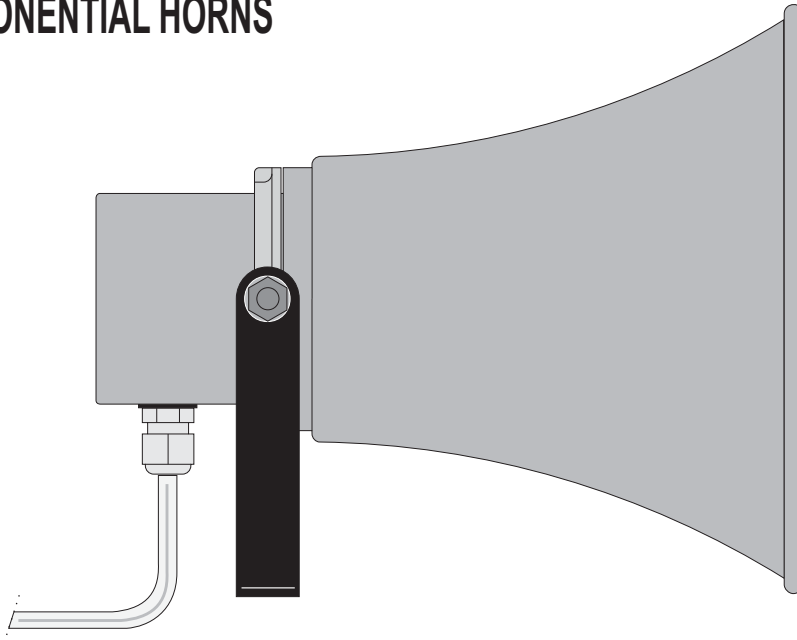

BOCINAS EXPONENCIALES HAUT-PARLEUR A CHAMBRE DE COMPRESSION EXPONENTIAL HORNS

GRADO DE PROTECCIÓN ENVOLVENTE DEGRÉ DE PROTECTION REVÊTEMENT DEGRE OF CASING PROTECTION		
NORMAS / NORMES / STANDARDS	EN 60529	UNE 20-324
CÓDIGO / CODE IP	IP-66	
CERTIFICADO / CERTIFICAT / CERTIFICATE L.G.A.I. n° 98013523		

+			-
L. 100V			Común Commun Common
10 W	5 W	2.5 W	
1 KΩ	2 KΩ	4 KΩ	
Azul Bleu Blue	Amarillo Jaune Yellow	Blanco Blanc White	
			Rojo Rouge Red

CARACTERISTICAS TECNICAS	
- Potencia nominal:	10 W.
- Sensibilidad:	104/114 dB SPL 1 W/10 W.
- Banda pasante:	350 a 11000 Hz.
- Impedancia:	Transformador línea 100 V.
- Angulo apertura:	90°.
- Peso:	1.1 Kg.
- Color:	Gris.
- Selección de potencia (línea 100 V.):	10 / 5 / 2.5 W.

CARACTERISTIQUES TECHNIQUES	
- Puissance nominale:	10 W.
- Pression acoustique:	104/114 dB SPL 1 W/10 W.
- Bande passante:	350 à 11000 Hz.
- Impédance:	Transformateur ligne 100 V.
- Angle de dispersion:	90°.
- Poids:	1.1 Kg.
- Couleur:	Gris.
- Sélection de puissance (ligne 100 V.):	10 / 5 / 2.5 W.