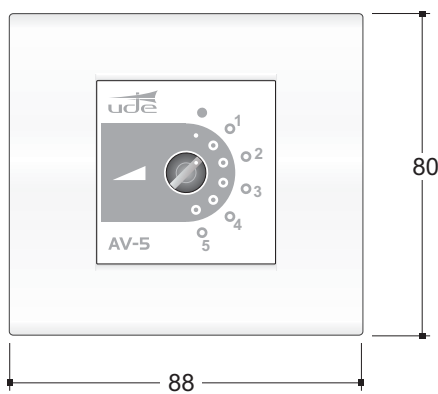

#### CARACTERISTICAS TECNICAS / CARACTERISTIQUES TECHNIQUES / TECHNICAL CHARACTERISTICS

- Potencia controlada / Puissance contrôlée / Controlled power:	<b>6 W.</b>
- Impedancia / Impédance / Impedance:	8 / 25 $\Omega$ .
- Atenuación / Atténuation / Attenuation:	5 posiciones, saltos de 6 dB y OFF. 5 positions, seuils de 6 dB et OFF. 5 steps of 6 dB and OFF.