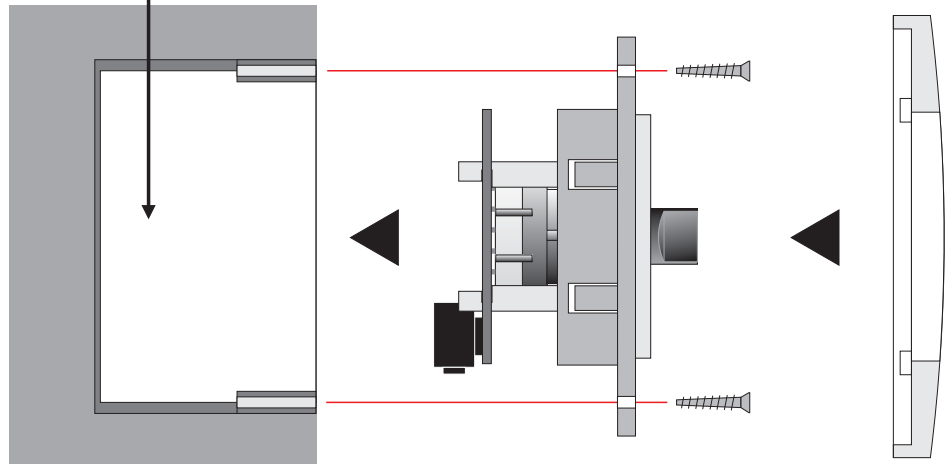

610.313CFA | 1 / 2

- Cajetin universal
- Boîtier universel
- Universal casing.

**MONTAJE EMPOTRADO**  
**MONTAGE À ENCASTRER**  
**FLUSH MOUNTING**

**CONEXIONADO / BRANCHEMENT / CONECTION**