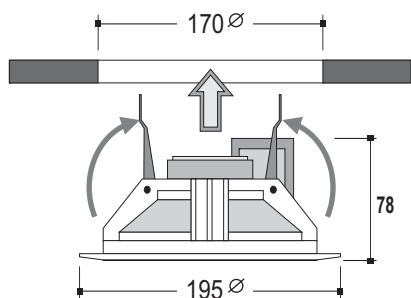

AP-106S

ALTAVOZ DE TECHO (6") HAUT-PARLEUR DE PLAFOND (6") CEILING SPEAKER (6")

Producto conforme con la norma Europea EN 60849
Produit conforme à la norme Européenne EN 60849
Manufactured to comply with EN 60849 European Standard

SELECCION DE POTENCIAS SELECTION DE PUISSANCES POWER SELECTION

Línea / Ligne / Line 100V.

-	+		
COMUN COMMON COMMON	6 W	3 W	1,5 W
NEGRO NOIR BLACK	BLANCO BLANC WHITE	VERDE VERT GREEN	ROJO ROUGE RED

MONTAJE EN FALSO TECHO MONTAGE DANS FAUX PLAFOND FALSE CEILING ASSEMBLY

CARACTERISTICAS TECNICAS

- Diámetro altavoz:	6".	- Sensibilidad:	88 dB 1 W./1 m./1 KHz.
- Potencia nominal:	6 W.	- Material/color Plafón:	ABS / Blanco Ral 9010.
- Selección Potencias:	6 W / 3W / 1.5W.	- Material/color Rejilla:	Acero lacado / Blanco Ral 9010.
- Impedancia:	Transformador línea 100 V.	- Peso:	680 gr.
- Banda pasante:	180 a 14.000 Hz.	- Dimensiones:	∅ 195 x 6 mm. (Empotrado: 72 mm.)

CARACTERISTIQUES TECHNIQUES

- Diamètre haut-parleur:	6".	- Pression acoustique:	88 dB 1 W./1 m./1 KHz.
- Puissance nominale:	6 W.	- Matière/colour Plafon:	ABS / Blanc Ral 9010.
- Puissances ligne 100V:	6W / 3W / 1,5W.	- Matière/colour Grille:	Acier laqué / Blanc Ral 9010.
- Impédance:	Transformateur ligne 100 V.	- Poids:	680 gr.
- Bande passante:	180 à 14.000 Hz.	- Dimensions:	∅ 195 x 6 mm. (Encastré: 72 mm.)

TECHNICAL CHARACTERISTICS

- Speaker diameter:	6".	- Sensitivity:	88 dB 1 W./1 m./1 KHz.
- Rated power:	6 W.	- Crow material/colour:	ABS / Ral White 9010.
- 100 V. line power range:	6 W / 3W / 1,5W.	- Grill material/colour:	Lacquered steel / Ral White 9010.
- Impedance:	100 V. line transformer.	- Weight:	680 gr.
- Frequency range:	180 to 14.000 Hz.	- Dimensions:	∅ 195 x 6 mm. (Embedded: 72 mm.)

Electroacústica

UNION
DESARROLLOS
ELECTRONICOS S.a.

www.udeaudio.com