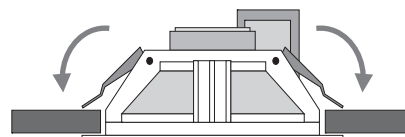

AP-106S

ALTAVOZ DE TECHO (6") HAUT-PARLEUR DE PLAFOND (6") CEILING SPEAKER (6")

Producto conforme con la norma Europea EN 60849
Produit conforme à la norme Européenne EN 60849
Manufactured to comply with EN 60849 European Standard

CARACTERISTICAS TECNICAS

- Diámetro altavoz:	6".	- Sensibilidad:	88 dB 1 W./1 m./1 KHz.
- Potencia nominal:	6 W.	- Material/color Plafón:	ABS / Blanco Ral 9010.
- Selección Potencias:	6 W / 3W / 1.5W.	- Material/color Rejilla:	Acero lacado / Blanco Ral 9010.
- Impedancia:	Transformador línea 100 V.	- Peso:	680 gr.
- Banda pasante:	180 a 14.000 Hz.	- Dimensiones:	∅ 195 x 6 mm. (Empotrado: 72 mm.)

CARACTERISTIQUES TECHNIQUES

- Diamètre haut-parleur:	6".	- Pression acoustique:	88 dB 1 W./1 m./1 KHz.
- Puissance nominale:	6 W.	- Matière/colour Plafon:	ABS / Blanc Ral 9010.
- Puissances ligne 100V:	6W / 3W / 1,5W.	- Matière/colour Grille:	Acier laqué / Blanc Ral 9010.
- Impédance:	Transformateur ligne 100 V.	- Poids:	680 gr.
- Bande passante:	180 à 14.000 Hz.	- Dimensions:	∅ 195 x 6 mm. (Encastré: 72 mm.)

TECHNICAL CHARACTERISTICS

- Speaker diameter:	6".	- Sensitivity:	88 dB 1 W./1 m./1 KHz.
- Rated power:	6 W.	- Crow material/colour:	ABS / Ral White 9010.
- 100 V. line power range:	6 W / 3W / 1,5W.	- Grill material/colour:	Lacquered steel / Ral White 9010.
- Impedance:	100 V. line transformer.	- Weight:	680 gr.
- Frequency range:	180 to 14.000 Hz.	- Dimensions:	∅ 195 x 6 mm. (Embedded: 72 mm.)